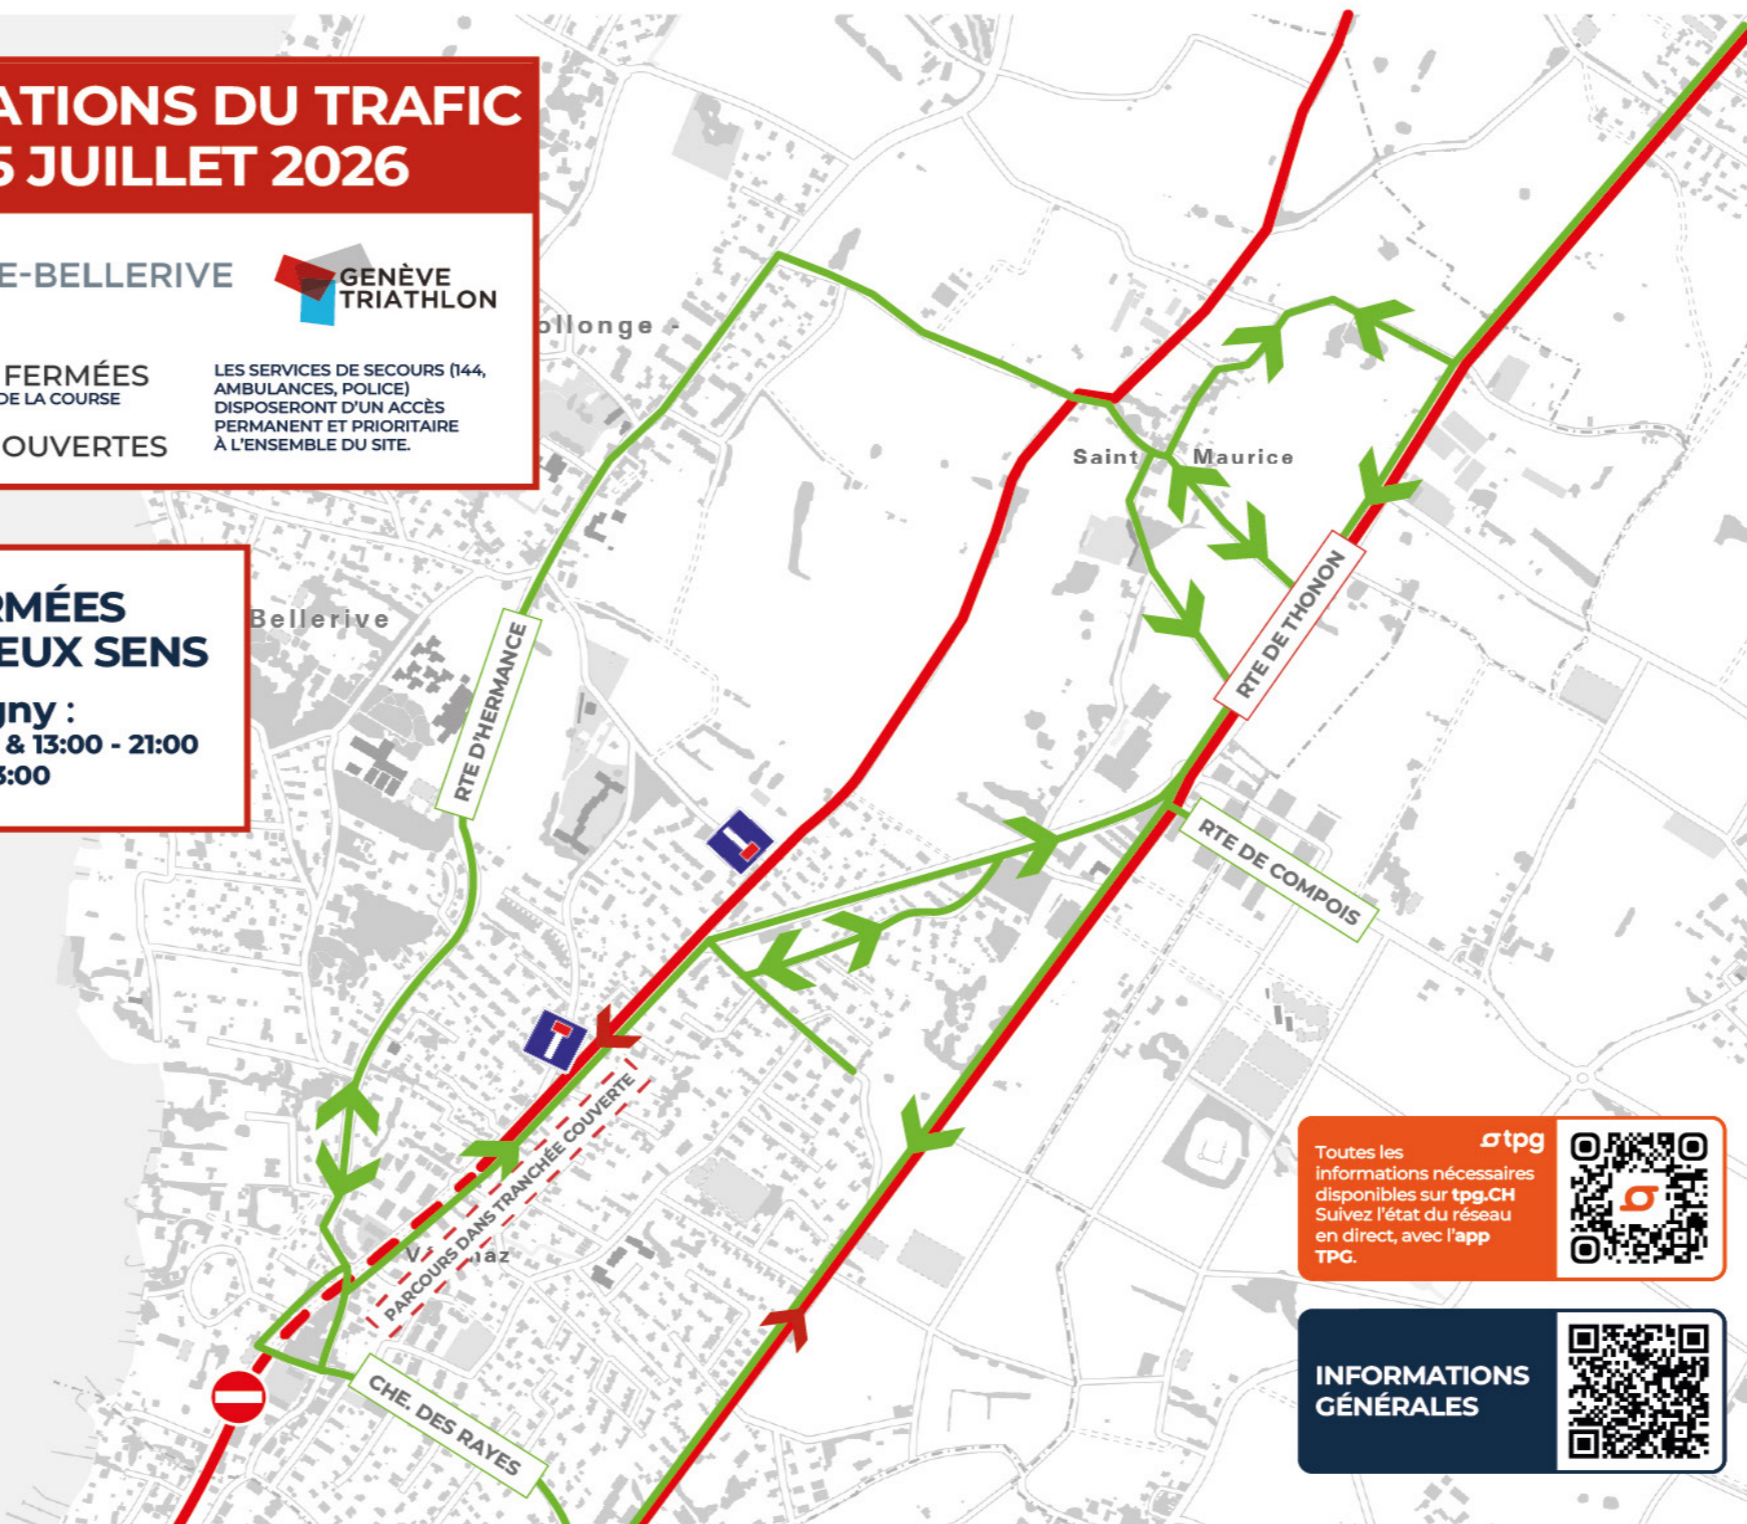

### INFORMATIONS PRATIQUES

La 36<sup>ème</sup> édition du Genève Triathlon aura lieu les samedi 04 et dimanche 05 juillet 2026 sur 7 communes du Canton : Genève, Cologny, Vandœuvres, Meinier, Anières, Corsier, Collonge-Bellerive. Plus de 4 000 triathlètes participeront pendant qu'une dizaine de milliers de spectateurs les soutiendront. Alors rejoignez-vous à eux et encouragez les participants. De nombreuses animations seront organisées pour le plaisir des petits et des grands sur le parcours et à l'arrivée.

## PERTURBATIONS DU TRAFIC 04 - 05 JUILLET 2026

ROUTES FERMÉES DANS LE SENS DE LA COURSE

ROUTES OUVERTES

LES SERVICES DE SECOURS (144, AMBULANCES, POLICE) DISPOSERONT D'UN ACCÈS PERMANENT ET PRIORITAIRE À L'ENSEMBLE DU SITE.

### ROUTES FERMÉES DANS LES DEUX SENS

**Quai de Cologny :**  
Samedi : 6:00 - 11:15 & 13:00 - 21:00  
Dimanche : 6:30 - 13:00

Toutes les informations nécessaires disponibles sur [tpg.CH](https://tpg.ch). Suivez l'état du réseau en direct, avec l'app TPG.

## ROUTES FERMÉES DANS LES DEUX SENS

Rampe de Cologny  
Ch. du Petray  
Quai de Cologny

Accès au Parking de Genève  
Plage par la contre allée  
du Quai Gustave Ador

PERTURBÉE DU SAMEDI 4:00  
AU DIMANCHE 17:00